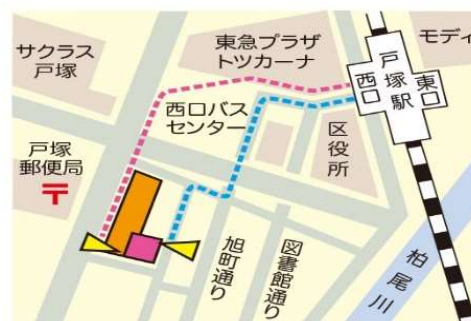

交流広場とつか

利用時間：10時~17時（当面、利用時間変更あり）

休館日：毎週水曜日、年末・年始、夏休みなど

〒244-0003 横浜市戸塚区戸塚町 4018-1

ザ・パークハウス戸塚フロント 1階

TEL&FAX：045-865-4670

URL <https://yume-hiroba.net/>

〈運営団体〉NPO 法人くみんネットワークとつか

※駐車場・駐輪場はありません
※当面の間、開館日と開館時間に変更があります（詳細は表面）